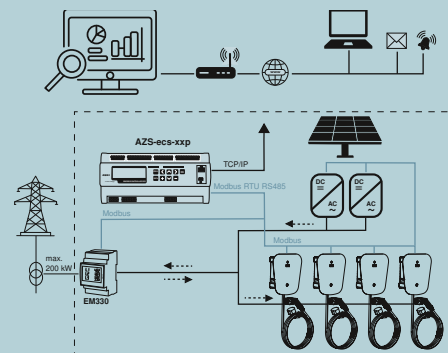

## Attīstība elektromobilitātes virzienā

Elektromobilitāte maina mūsu pasauli. Tas attiecas gan uz transportlīdzekļiem, gan uzlādes iespēju infrastruktūru. OBO uzlādes iekārta Ion Wallbox ir uzticams risinājums elektroautomobiļu ērtai un optimālai uzlādei – mājās vai autoparka vajadzībām uzņēmuma teritorijā. Īpaši izturīga, pateicoties triecienizturīgam korpusam atbilstoši IK08, izmantojama gan iekštelpās, gan aizsargātās ārzonās, atbilstoši aizsardzības klasei IP66. Kā papildus piederums ir pieejams aizsargvāks.

## Elektroautomobiļu ilgtspējīga un efektīva uzlāde, izmantojot saules elektroenerģiju!

Pārdomāta tehnoloģija, vienkārša montāža, atbilstoša drošības pakāpe: Ion Wallbox uzlādes iekārta jūsu klientiem nodrošina divas optimālas elektro automobiļu uzlādes iespējas.

## Dinamiska vadība elektriskās slodzes regulēšanai un optimālai elektro automobiļu uzlādei

Iespējama dinamiska OBO uzlādes iekārtu ION Wallbox vadība, izmantojot ārēju Modbus RTU 485 kontrolleri. Ar to var vadīt arī šādas funkcijas:

## Optimāla elektro automobiļu uzlāde ar atļaujošu signālu

Uzlādes process Wallbox uzlādes iekārtā tiek vadīts, izmantojot ārēju vadības vienību pēc atļaujoša signāla saņemšanas. Tajā ietilpst:

- Fotoelementu sistēmu strāvas pārveidotājs
- Centralizētās vadības sistēmas uztvērējs
- Taimeris, slēdzis ar atslēgu/koda slēdzene/Rfid modulis
- Viedā māja