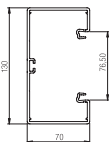

Meln

Kabeļu kanāls

L = 2000 mm PVC, SW - melns RAL9005

	ierīču montāžas kanāls	Gala elements	Plakanais leņķa profila vāks	Iekšējā stūra vāks	Ārējā stūra vāks	Starpsiena		
Augstums x platums (h) x (b)	Tips	Iepakojums	Artikula Nr.	HE	HF	HI	HA	2371
10x20 mm	WDK10020SW	96 m	6027321					
15x15 mm	WDK15015SW	56 m	6024949	6191806				
20x20 mm	WDK20020SW	48 m	6025155					
25x40 mm	WDK25040SW	24 m	6026488	6191808	6191790	6191760	6191774	
40x60 mm	WDK40060SW	32 m	6025638	6191810	6191792	6191762	6191776	6023096
40x90 mm	WDK40090SW	32 m	6021023					6023096
60x110 mm	WDK60110SW	32 m	6022018	6191812	6191794	6191764	6191776	6023118

RAPID 45-2 IERĪČU MONTĀŽAS KANĀLS

L = 2000 mm PVC, SW - melns RAL9005

	ierīču montāžas kanāls	Gala elements	Plakanā leņķa profila vāks	Iekšējā stūra vāks	Ārējā stūra vāks	Starpsiena	Kanāla savienotājs	T veida daļas adapteris	
Augstums x platums (h) x (b)	Tips	GK-53100SW	GK-E53100SW	GK-FH53100SW	GK-IH53100SW	GK-AH53100SW	GK-TW53	GK-KS45-1SW	GK-TR53100SW
53x100 mm	Artikula Nr.	6113003	6113113	6113093	6113073	6113053	6113290	6113023	6113103
	Iepakojums	12 m	6 gab.	6 gab.	4 gab.	4 gab.	40 m	60 gab.	10 gab.

RAPID 80 IERĪČU MONTĀŽAS KANĀLS

L = 2000 mm PVC; SW - melns RAL9005

	ierīču montāžas kanāls	Gala elements	Plakanā leņķa profila vāks	Iekšējā stūra vāks	Ārējā stūra vāks	Starpsiena	Kanāla vāks	Savienojums	
Augstums x platums (h) x (b)	Tips	GK-70130SW	GK-E70130SW	GK-FH70130SW	GK-IH70130SW	GK-AH70130SW	GK-TW70	GK-OTGSW	GK-KUP
70x130 mm	Artikula Nr.	6274504	6274573	6274423	6274443	6274413	6274900	6278684	6274650
	Iepakojums	8 m	10 gab.	4 gab.	4 gab.	5 gab.	40 m	8 m	50 gab.