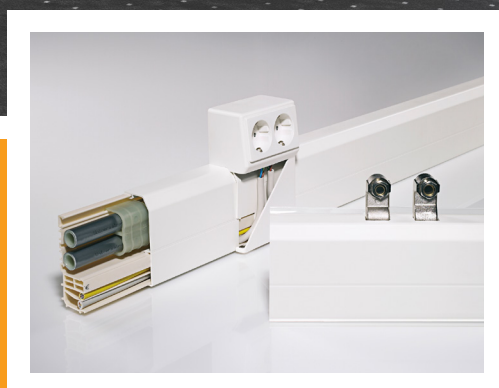

SL grīdlīstes kanāls

Instalācijas grīdlīstes kanāls ar pievienoto vērtību dzīvojamām mājām

SL/SL-L/SL-T grīdlīstes kanāls

- Ātra un vienkārša kabeļu instalācija
- Perfekti saskaņoti sistēmas komponenti
- Elektrisko ierīču uzstādīšana iespējama jebkur
- Pārbaudīts pēc VDE

OBO Bettermann SIA
Tālrunis: +371 6 7802050 • E-pasts: obo@obo.lv
www.obo.lv

Rauduo elektrības/apkures kanāls

Divi vienā: renovācijas ideja bez riska

Rauduo kombinētais elektrības/apkures kanāls

- Standartizēta elektrisko un apkures līniju maršrutēšana vienā grīdlīstes kanālā
- Elektrisko ierīču uzstādīšana iespējama jebkur
- Termiskais buferis nodrošina pārbaudītu un funkcionālu siltumizolāciju
- Pārbaudīts pēc VDE

Piedāvājumā ietilpst arī vāki ar blīvējošo malu, kas ir ideāli piemēroti ciešiem savienojumiem pie sienas vai grīdas:

- Gludi stūri
- Precīza uzstādīšana
- Blīvējošā mala
- Elastīgs materiāls
- Blīvējošās malas platums: 6 mm
- Dziļuma kompensācija līdz 5mm
- Aizsardzība pret putekļiem un netīrumiem