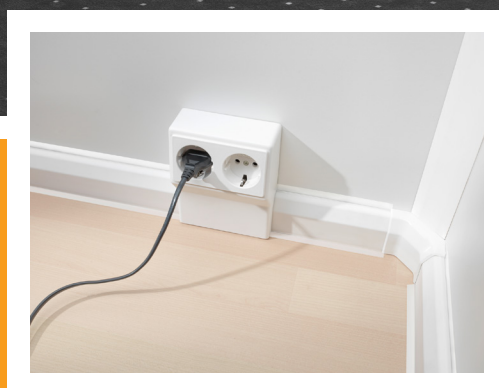

SL grīdlīstes kanāls

Instalācijas grīdlīstes kanāls ar pievienoto vērtību dzīvojamām mājām

SL/SL-L/SL-T grīdlīstes kanāls

- Ātra un vienkārša kabeļu instalācija
- Perfekti saskaņoti sistēmas komponenti
- Elektrisko ierīču uzstādīšana iespējama jebkur
- Pārbaudīts pēc VDE

Visām elektroinstalācijām privātmājās vai daudzdzīvokļu mājās, jaunceltnēs un atjaunotās ēkās:

- Grīdlīstes kanāls ir pieejams dažādās dimensijās: 20x50 mm, 20x70 mm un 20x110 mm
- Savienojuma risinājumi jebkurai padziļinātai standarta iekārtai
- Standarta garums: 2m
- Kanāls pieejams RAL 9010 tonī
- Var izmantot jebkuras aizsardzības klases nodrošināšanai

OBO Bettermann SIA
Tālrunis: +371 6 7802050 • E-pasts: obo@obo.lv
www.obo.lv

Rauduo elektrības/apkures kanāls

Divi vienā: renovācijas ideja bez riska

Rauduo kombinētais elektrības/apkures kanāls

- Standartizēta elektrisko un apkures līniju maršrutēšana vienā grīdlīstes kanālā
- Elektrisko ierīču uzstādīšana iespējama jebkur
- Termiskais buferis nodrošina pārbaudītu un funkcionālu siltumizolāciju
- Pārbaudīts pēc VDE

Piedāvājumā ietilpst arī vāki ar blīvējošo malu, kas ir ideāli piemēroti ciešiem savienojumiem pie sienas vai grīdas:

- Gludi stūri
- Precīza uzstādīšana
- Blīvējošā mala
- Elastīgs materiāls
- Blīvējošās malas platums: 6 mm
- Dziļuma kompensācija līdz 5mm
- Aizsardzība pret putekļiem un netīrumiem